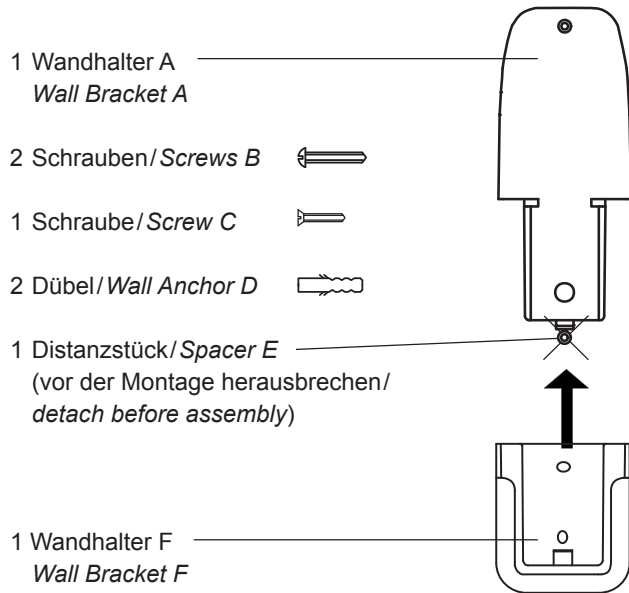

Wandhalter G30-ZWHG1 für G6R/G3R/G30-Fernbedienung/ G30-ZWHG1 Wall Bracket for G6R/G3R/G30-Remote Control

VERPACKUNGSIHALT/PACKING CONTENTS

ALTERNATIVE 1

ALTERNATIVE 2

ALTERNATIVE 3

Mögliche Nordamerikanische Anwendung/
Possible North American Application