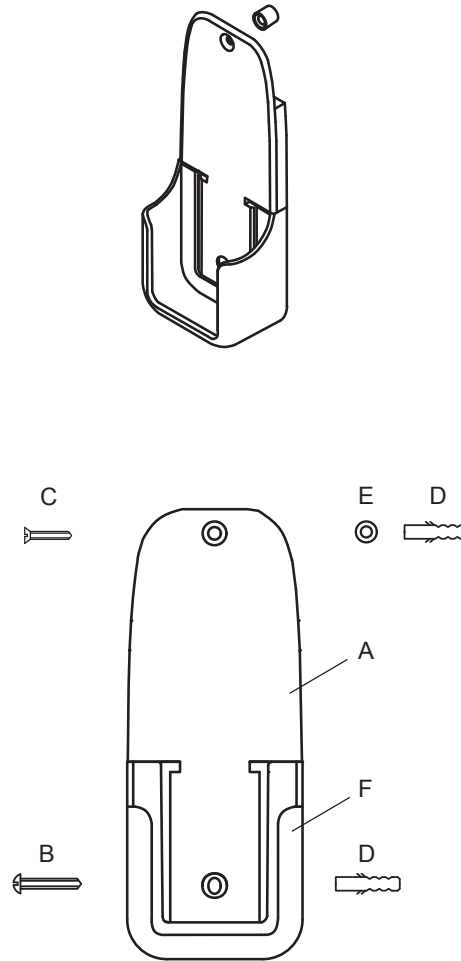

Wandhalter G30-ZWHG1 für G6R/G3R/G30-Fernbedienung/ G30-ZWHG1 Wall Bracket for G6R/G3R/G30-Remote Control

VERPACKUNGSIHALT/PACKING CONTENTS

ALTERNATIVE 1

ALTERNATIVE 2

ALTERNATIVE 3

Mögliche Nordamerikanische Anwendung/
Possible North American Application